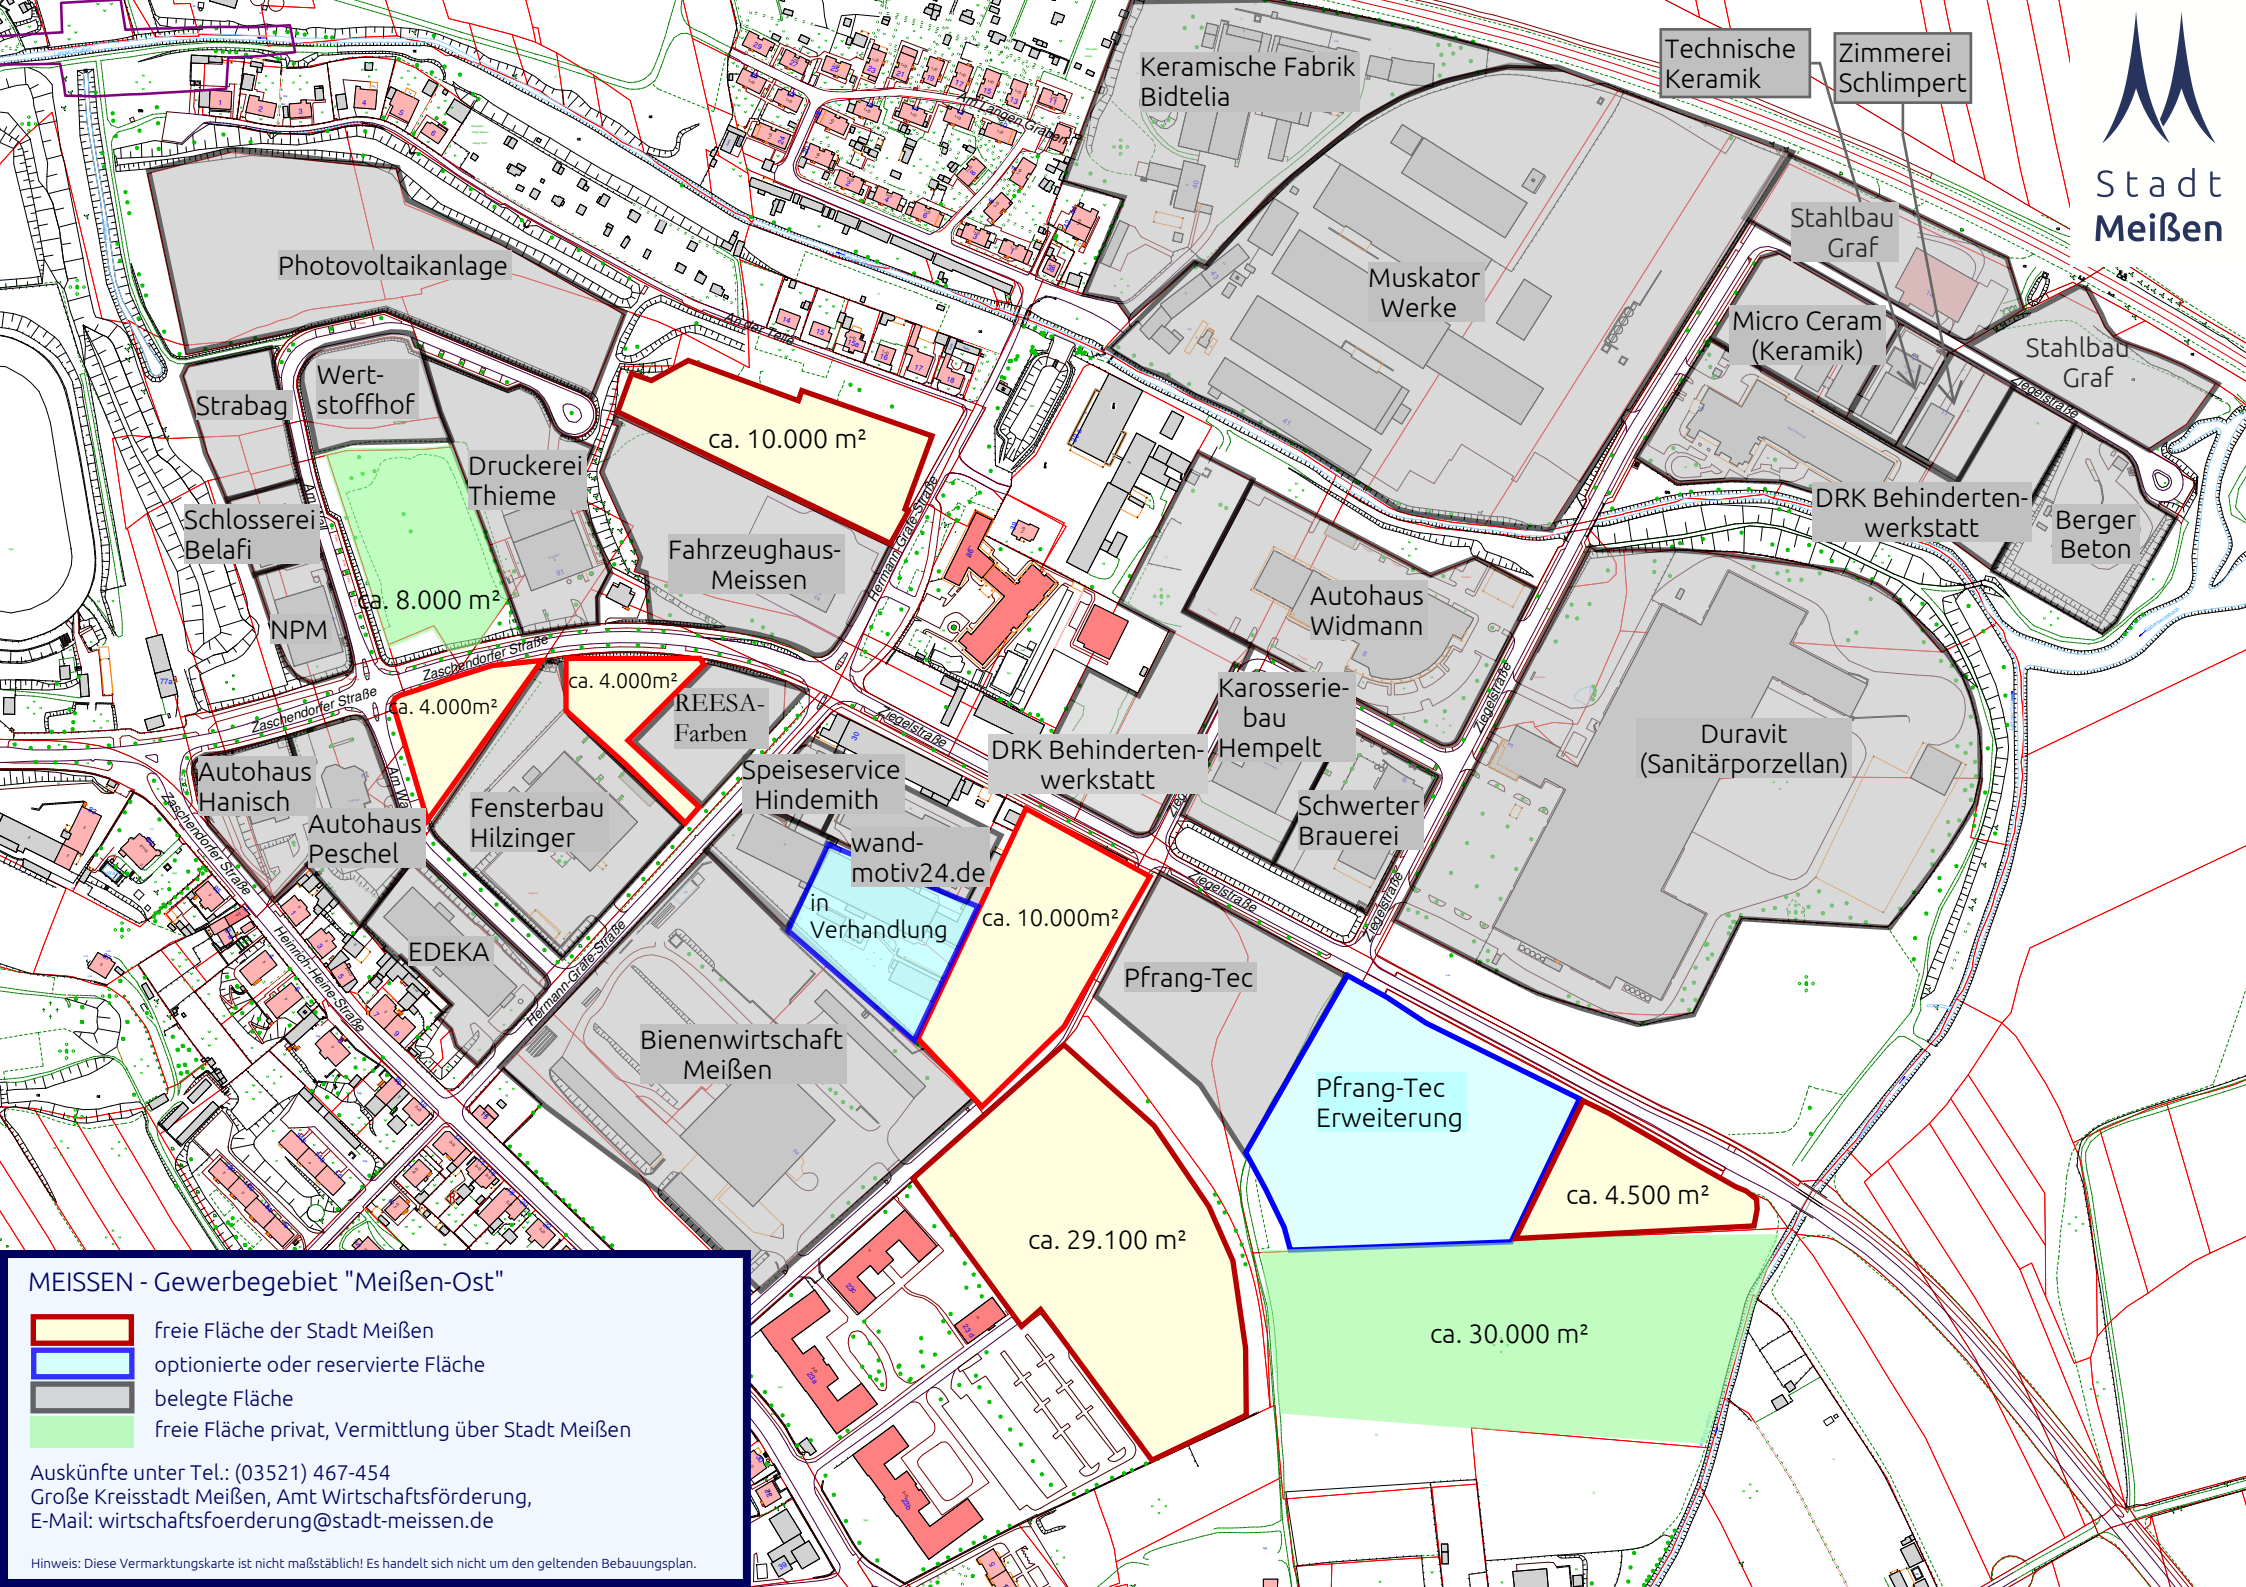

Stadt
Meißen

MEIßEN - Gewerbegebiet "Meißen-Ost"

- freie Fläche der Stadt Meißen
- optionierte oder reservierte Fläche
- belegte Fläche
- freie Fläche privat, Vermittlung über Stadt Meißen

Auskünfte unter Tel.: (03521) 467-454
Große Kreisstadt Meißen, Amt Wirtschaftsförderung,
E-Mail: wirtschaftsfoerderung@stadt-meissen.de

Hinweis: Diese Vermarktungskarte ist nicht maßstäblich! Es handelt sich nicht um den geltenden Bebauungsplan.